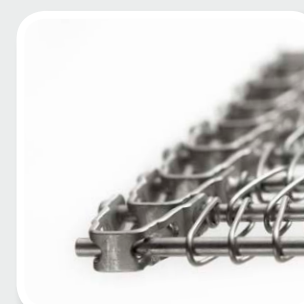

Gwarantujemy atesty spożywcze

- > FDA
- > USDA
- > VO CE 1935/2004

WSZYSTKIE DZIEWIĘĆ!

ZAPOZNAJ SIĘ Z POGLĄDOWĄ PREZENTACJĄ NASZYCH NOWYCH GRUP PRODUKTOWYCH:

TAŚMY PRĘTOWE PLECIONE: Wykonane są ze stali sprężynowej, stali szlachetnej lub K2390, niech przekona cię ich dokładny bieg oraz otwarta struktura splotu.

- > Liczne zalety czynią je ulubionym systemem transportowym.
- > Małe promienie ugięcia
- > Przepuszczalność dla cieczy oraz powietrza
- > Wymuszone prowadzenie

Rozwiązania dostosowane do potrzeb klienta, z końcówkami, wgłębieniami i garbami.

METALOWE TAŚMY TRANSPORTOWE: Wykonane z okrągłych i płaskich spirali z drutu płaskiego mają uniwersalne zastosowanie.

- > Oto taśmy o wszechstronnym zastosowaniu, szczególnie sprawdzające się w wysokich temperaturach.
- > Z krawędziami pętelowymi lub spawanymi krawędziami taśm
- > Przepuszczalne i odporne na temperaturę
- > Wykonane ze stali szlachetnej